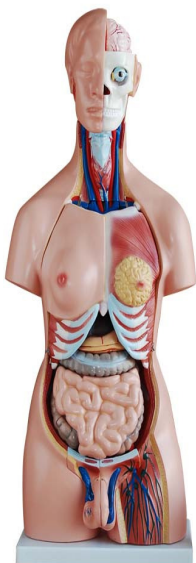

Espectrofotômetros, Balanças Analíticas e Eletrônicas, Microscópios, Lupas, ETC. e Material para laboratório

TORSO HUMANO BISSEXUAL 85 CM E 40 PARTES MODELO: COL 1208

Modelo de Torso unisex com 40 partes: tronco, placa de mama feminina, cabeça, olho, cérebro (8 peças), nervos e vértebra da coluna vertebral (4 partes), pulmão (4 partes), coração (2 partes), traquéia, esôfago e descendente aorta, diafragma, fígado, rim, estômago (2 partes), intestino (4 partes), genitália masculina (4 peças) e genitália feminina com feto (3 peças).

- Material: PVC
- Peso: 11,36 kg
- Medidas: 91x44x35cm
- Embalagem: Caixa de Papelão
- Marca: 

“Coleman garantia de qualidade desde 1973”