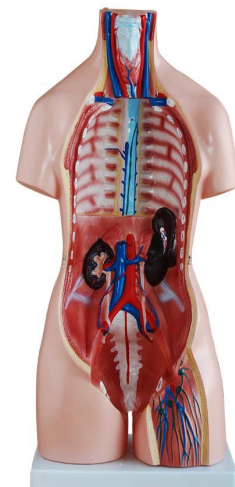

Espectrofotômetros, Balanças Analíticas e Eletrônicas, Microscópios, Lupas, ETC. e Material para laboratório

TORSO HUMANO BISSEXUAL 85 CM E 40 PARTES MODELO: COL 1208

Modelo de Torso unisex com 40 partes: tronco, placa de mama feminina, cabeça, olho, cérebro (8 peças), nervos e vértebra da coluna vertebral (4 partes), pulmão (4 partes), coração (2 partes), traquéia, esôfago e descendente aorta, diafragma, fígado, rim, estômago (2 partes), intestino (4 partes), genitália masculina (4 peças) e genitália feminina com feto (3 peças).

- Material: PVC
- Peso: 11,36 kg
- Medidas: 91x44x35cm
- Embalagem: Caixa de Papelão
- Marca: 

“Coleman garantia de qualidade desde 1973”