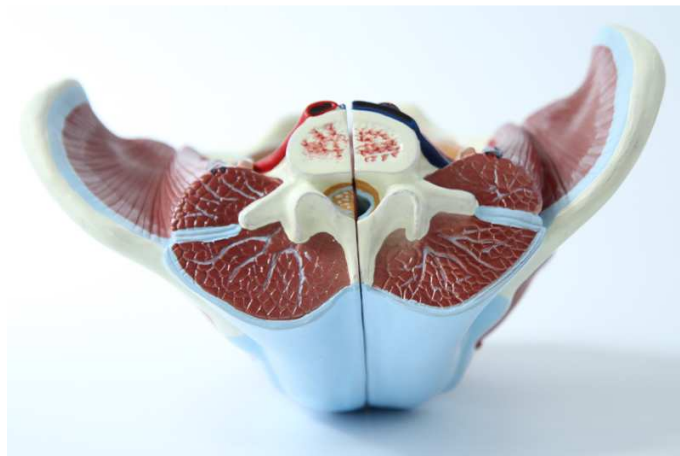

Espectrofotômetros, Balanças Analíticas e Eletrônicas, Microscópios, Lupas, ETC. e Material para laboratório

COL 1332-D – PÉLVIS FEMININA COM ESQUELETO, MÚSCULOS E ÓRGÃOS 4 PARTES

Modelo de Pélvis Feminina em tamanho e cor natural. Mostra todo o interior e exterior, órgãos femininos, vasos sanguíneos, ligamentos, nervos e estruturas musculares no âmbito da pelve óssea.

Pode ser dividida em 4 partes, sendo que a pélvis se divide em 2 partes e o órgão feminino também em 2 partes.

Feito de plástico PVC.

Embalagem: Caixa de Papelão

Peso: 1,10Kg

Medida: 27x21x15cm

Coleman®, Vendendo Qualidade desde 1973