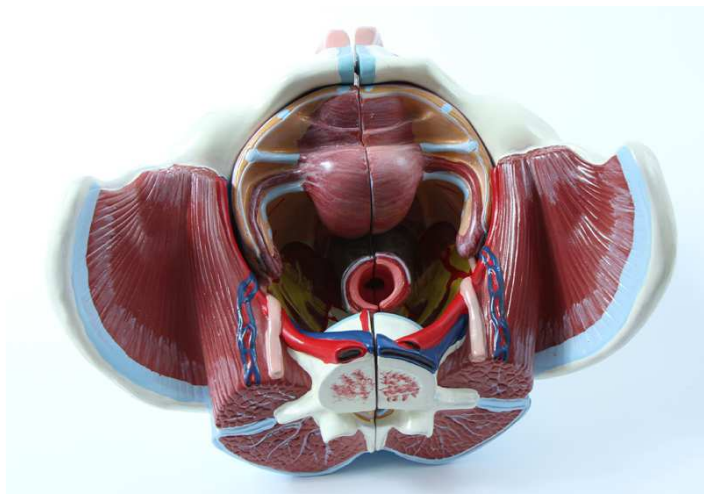

Espectrofotômetros, Balanças Analíticas e Eletrônicas, Microscópios, Lupas, ETC. e Material para laboratório

COL 1332-D – PÉLVIS FEMININA COM ESQUELETO, MÚSCULOS E ÓRGÃOS 4 PARTES

Modelo de Pélvis Feminina em tamanho e cor natural. Mostra todo o interior e exterior, órgãos femininos, vasos sanguíneos, ligamentos, nervos e estruturas musculares no âmbito da pelve óssea.

Pode ser dividida em 4 partes, sendo que a pélvis se divide em 2 partes e o órgão feminino também em 2 partes.

Feito de plástico PVC.

Embalagem: Caixa de Papelão

Peso: 1,10Kg

Medida: 27x21x15cm

Coleman®, Vendendo Qualidade desde 1973