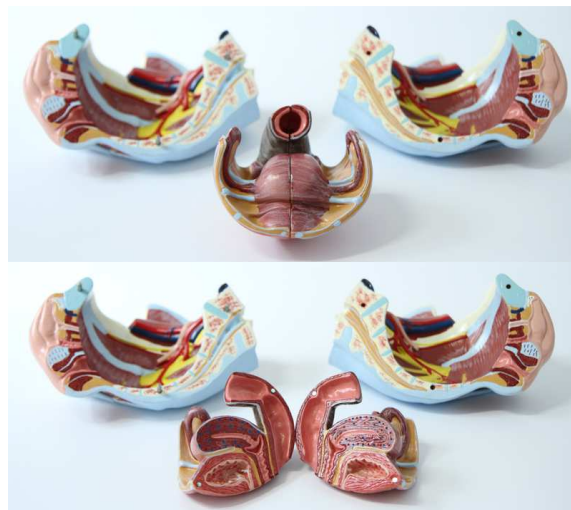

Espectrofotômetros, Balanças Analíticas e Eletrônicas, Microscópios, Lupas, ETC. e Material para laboratório

COL 1332-D – PÉLVIS FEMININA COM ESQUELETO, MÚSCULOS E ÓRGÃOS 4 PARTES

Modelo de Pélvis Feminina em tamanho e cor natural. Mostra todo o interior e exterior, órgãos femininos, vasos sanguíneos, ligamentos, nervos e estruturas musculares no âmbito da pelve óssea.

Pode ser dividida em 4 partes, sendo que a pélvis se divide em 2 partes e o órgão feminino também em 2 partes.

Feito de plástico PVC.

Embalagem: Caixa de Papelão

Peso: 1,10Kg

Medida: 27x21x15cm

Coleman®, Vendendo Qualidade desde 1973