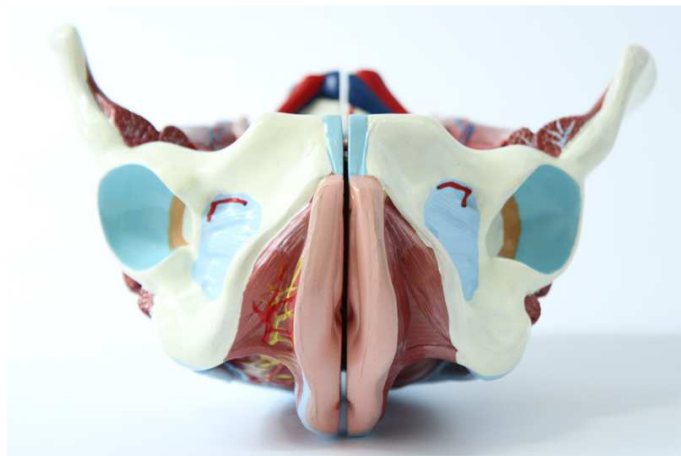

Espectrofotômetros, Balanças Analíticas e Eletrônicas, Microscópios, Lupas, ETC. e Material para laboratório

COL 1332-D – PÉLVIS FEMININA COM ESQUELETO, MÚSCULOS E ÓRGÃOS 4 PARTES

Modelo de Pélvis Feminina em tamanho e cor natural. Mostra todo o interior e exterior, órgãos femininos, vasos sanguíneos, ligamentos, nervos e estruturas musculares no âmbito da pelve óssea.

Pode ser dividida em 4 partes, sendo que a pélvis se divide em 2 partes e o órgão feminino também em 2 partes.

Feito de plástico PVC.

Embalagem: Caixa de Papelão

Peso: 1,10Kg

Medida: 27x21x15cm

Coleman®, Vendendo Qualidade desde 1973